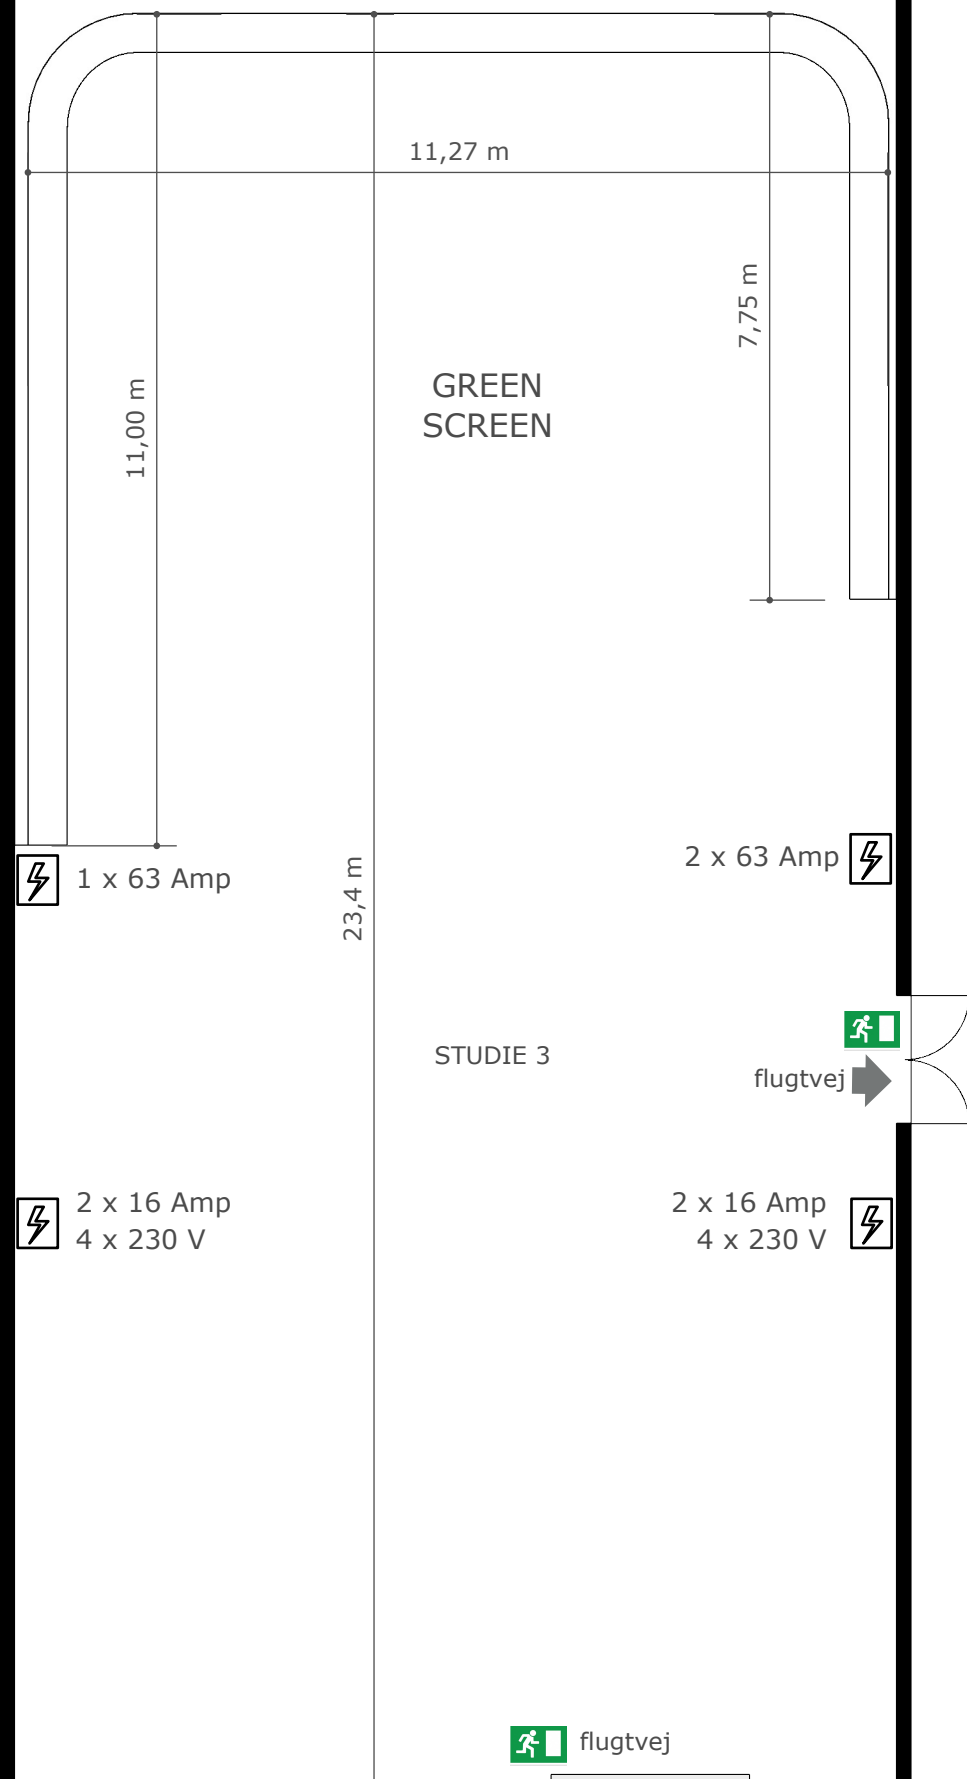

# STUDIE 3

FILMTORVET 18

1.SAL

V. = vandudtag

ARBEJDS-  
BORD

MELLEMDOCK

SIKRINGS  
RUM

REOL

BUFFET

STRYGEBRÆT

SMINKE/  
KOSTUMERUM

GARDEROBE

KØL

SMINKEBORD

KØKKEN/  
OPHOLDSRUM  
(24 pers)

AFLÆSNINGS  
DOCK